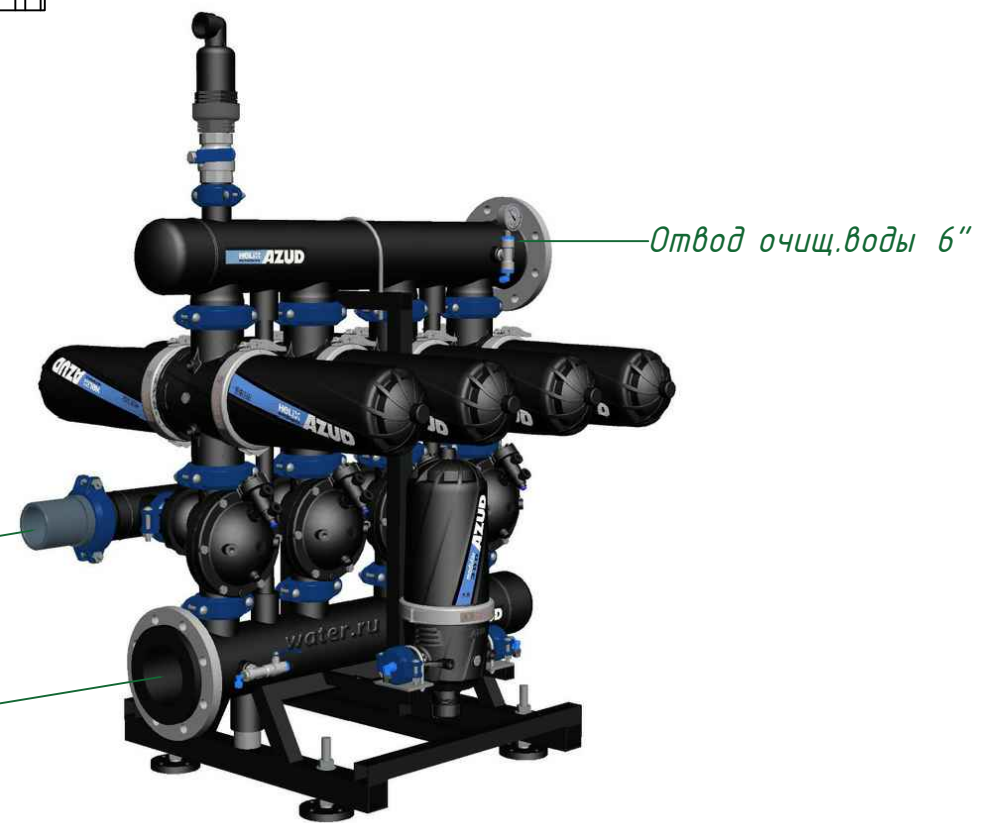

Вид спереди

Вид слева

Вид сверху

Изометрия

					Автоматич. дисковый фильтр Azud Helix 4DCL4HF/6FX DLP			
Изм.	Лист	№ документа	Подп.	Дата			Лит.	Лист
					Виды, изометрия			Листов
							ООО "Гидра Фильтр"	