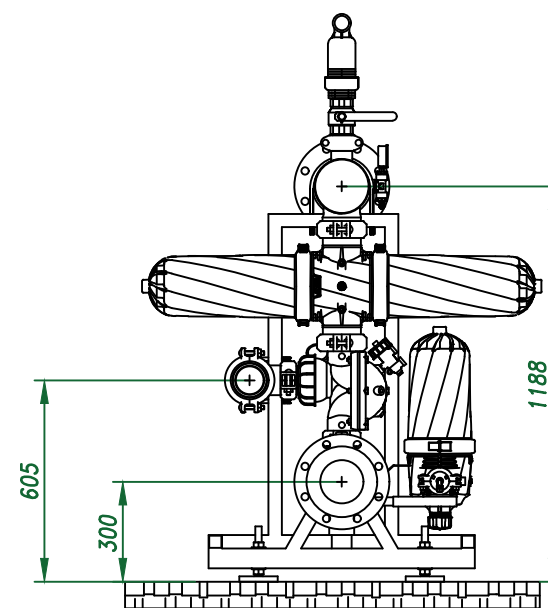

Вид спереди

Вид слева

Вид сверху

Изометрия

					Автоматич. дисковый фильтр Azud Helix 4DCL4HF/6FX DLP			
Изм.	Лист	№ документа	Подп.	Дата			Лит.	Лист
					Виды, изометрия			Листов
							ООО "Гидра Фильтр"	