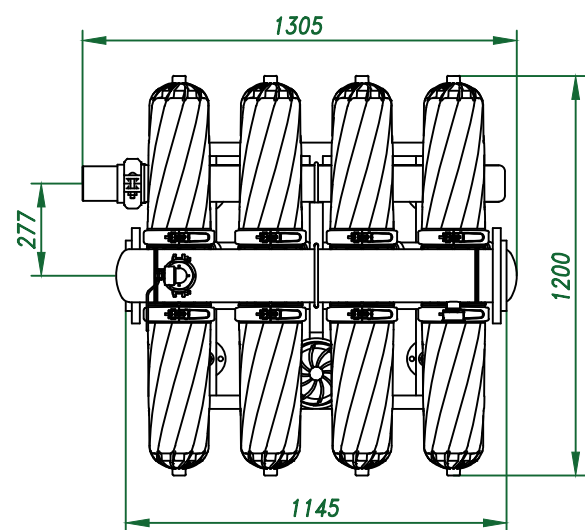

Вид спереди

Вид слева

Вид сверху

Изометрия

					Автоматич. дисковый фильтр Azud Helix 4DCL4HF/6FX DLP			
Изм.	Лист	№ документа	Подп.	Дата			Лит.	Лист
					Виды, изометрия			Листов
							ООО "Гидра Фильтр"	