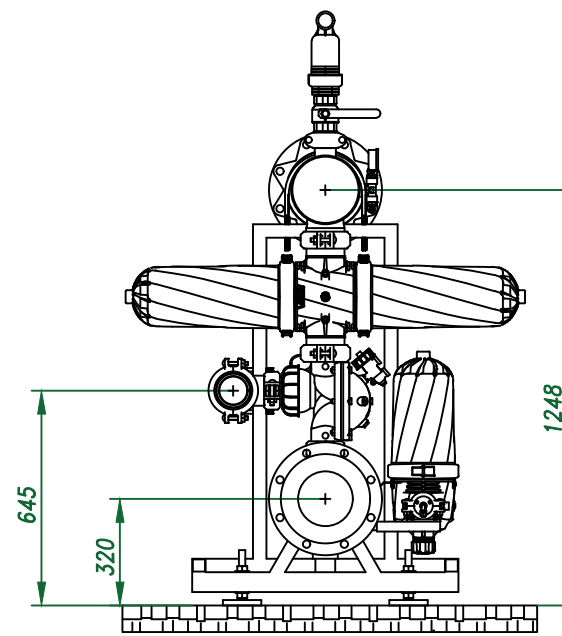

*Вид спереди*

*Вид слева*

*Вид сверху*

*Изометрия*

					Автоматич. дисковый фильтр Azud Helix 4DCL5HF/8FX DLP			
Изм.	Лист	№ документа	Подп.	Дата			Лит.	Лист
					Виды, изометрия			Листов
							ООО "Гидра Фильтр"	