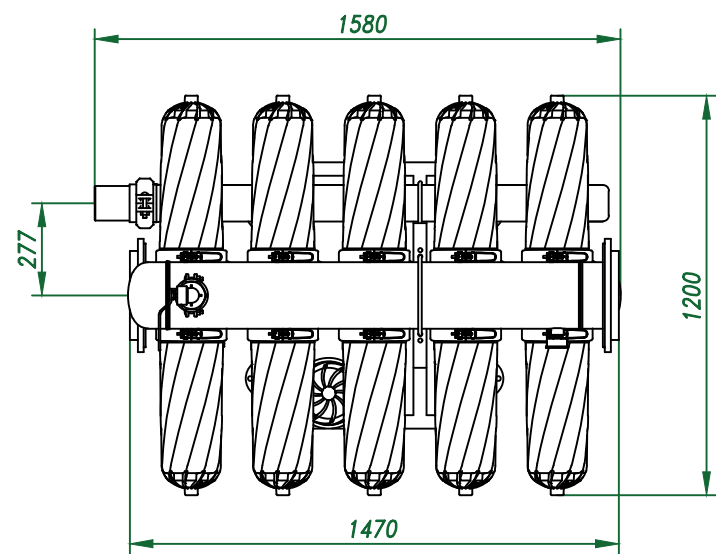

*Вид спереди*

*Вид слева*

*Вид сверху*

*Изометрия*

					Автоматич. дисковый фильтр Azud Helix 4DCL5HF/8FX DLP			
Изм.	Лист	№ документа	Подп.	Дата			Лит.	Лист
					Виды, изометрия			Листов
							ООО "Гидра Фильтр"	