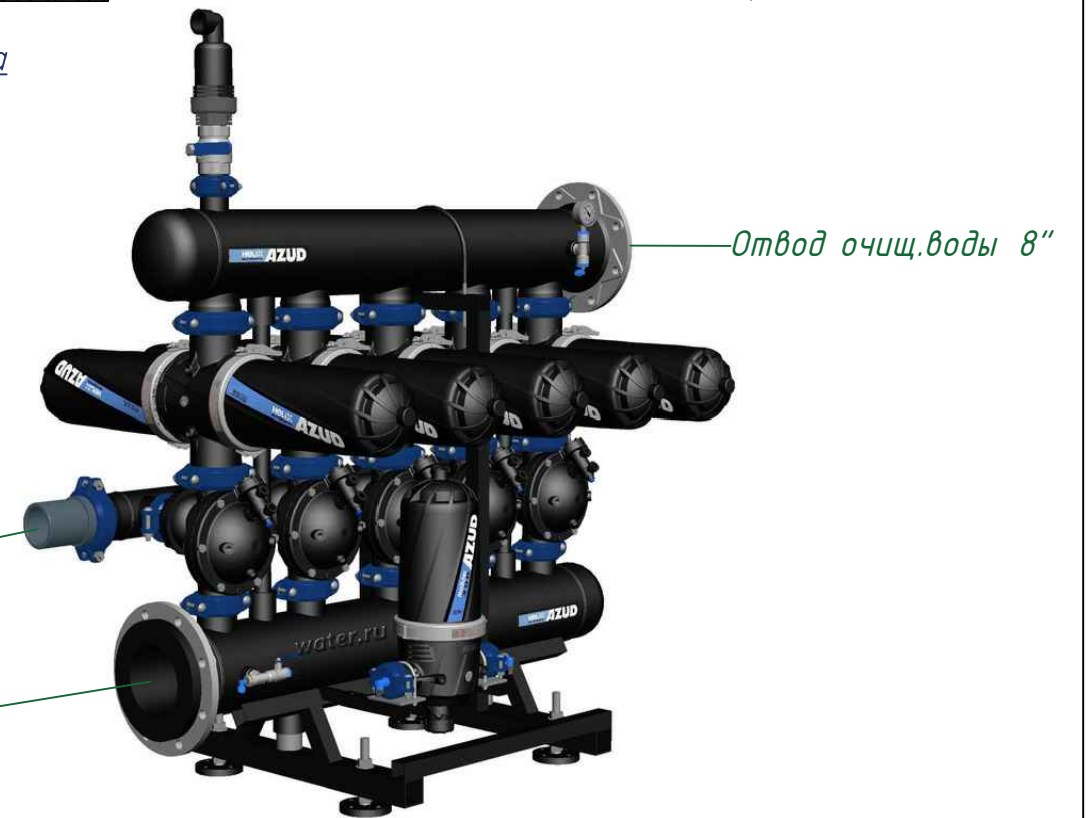

*Вид спереди*

*Вид слева*

*Вид сверху*

*Изометрия*

					Автоматич. дисковый фильтр Azud Helix 4DCL5HF/8FX DLP			
Изм.	Лист	№ документа	Подп.	Дата			Лит.	Лист
					Виды, изометрия			Листов
							ООО "Гидра Фильтр"	